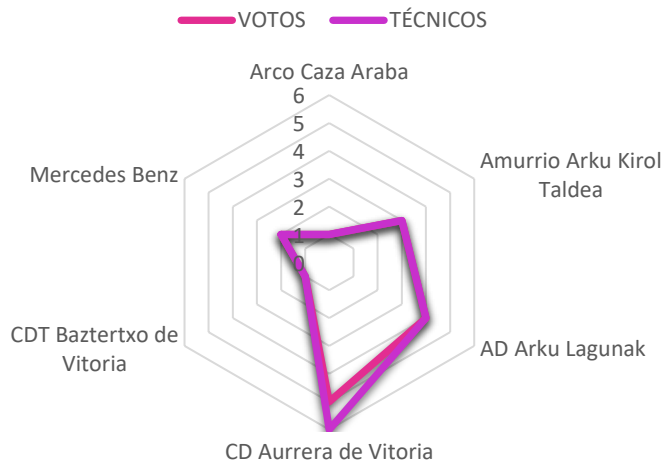

ESTAMENTO DE TÉCNICOS

D. Ignacio Isasi Olarte	10
D. Iñigo Cabrera Sánchez	6
TOTAL	16

RESULTADOS DE TÉCNICOS

- D. Ignacio Isasi Olarte
- D. Iñigo Cabrera Sánchez

PARTICIPACIÓN POR CLUBES

PARTICIPACIÓN