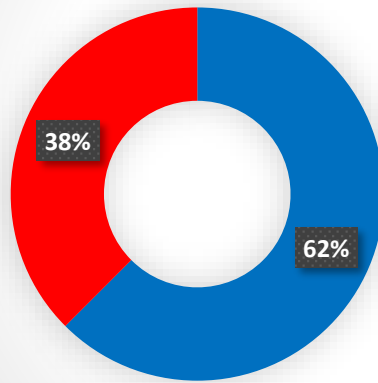

RESULTADOS DEPORTISTAS

- D. Ángel Mendiguren Ugarte
- D. Juan Antonio Domínguez Cámara
- D. Eduardo Ruíz de Azúa López de Letona
- D. Luis Antonio Grajales Arcaute

PARTICIPACIÓN POR CLUBES

PARTICIPACIÓN

RESULTADOS DE LAS ELECCIONES A LA ASAMBLEA 2016-2020

ESTAMENTO DE TÉCNICOS

D. Ignacio Isasi Olarte	10
D. Iñigo Cabrera Sánchez	6
TOTAL	16

RESULTADOS DE TÉCNICOS

- D. Ignacio Isasi Olarte
- D. Iñigo Cabrera Sánchez

PARTICIPACIÓN POR CLUBES

PARTICIPACIÓN