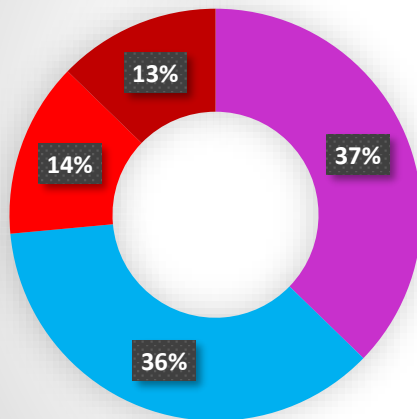

RESULTADOS DE LAS ELECCIONES A LA ASAMBLEA 2016-2020

ESTAMENTO DE DEPORTISTAS

D. Ángel Mendiguren Ugarte	38
D. Juan Antonio Domínguez Cámara	37
D. Eduardo Ruíz de Azúa López de Letona	14
D. Luis Antonio Grajales Arcaute	13
TOTAL	102

RESULTADOS DEPORTISTAS

- D. Ángel Mendiguren Ugarte
- D. Juan Antonio Domínguez Cámara
- D. Eduardo Ruíz de Azúa López de Letona
- D. Luis Antonio Grajales Arcaute

PARTICIPACIÓN POR CLUBES

PARTICIPACIÓN

RESULTADOS DE LAS ELECCIONES A LA ASAMBLEA 2016-2020