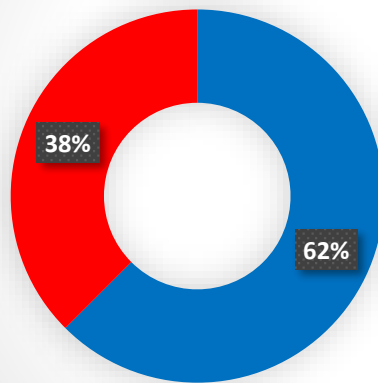

RESULTADOS DEPORTISTAS

- D. Ángel Mendiguren Ugarte
- D. Juan Antonio Domínguez Cámara
- D. Eduardo Ruíz de Azúa López de Letona
- D. Luis Antonio Grajales Arcaute

PARTICIPACIÓN POR CLUBES

PARTICIPACIÓN

RESULTADOS DE LAS ELECCIONES A LA ASAMBLEA 2016-2020

ESTAMENTO DE TÉCNICOS

D. Ignacio Isasi Olarte	10
D. Iñigo Cabrera Sánchez	6
TOTAL	16

RESULTADOS DE TÉCNICOS

- D. Ignacio Isasi Olarte
- D. Iñigo Cabrera Sánchez

PARTICIPACIÓN POR CLUBES

PARTICIPACIÓN