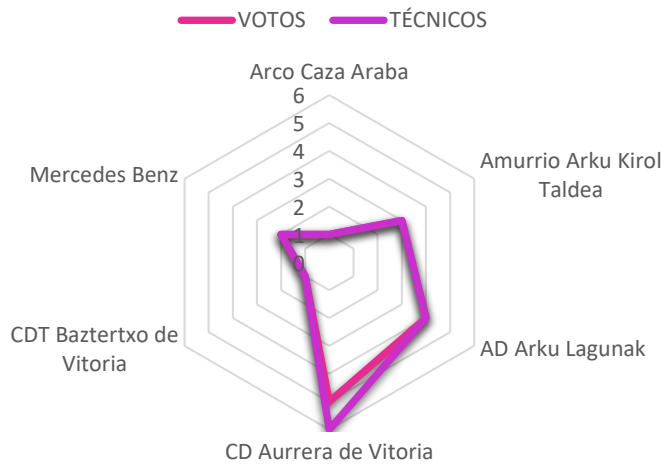

ESTAMENTO DE TÉCNICOS

D. Ignacio Isasi Olarte	10
D. Iñigo Cabrera Sánchez	6
TOTAL	16

RESULTADOS DE TÉCNICOS

- D. Ignacio Isasi Olarte
- D. Iñigo Cabrera Sánchez

PARTICIPACIÓN POR CLUBES

PARTICIPACIÓN