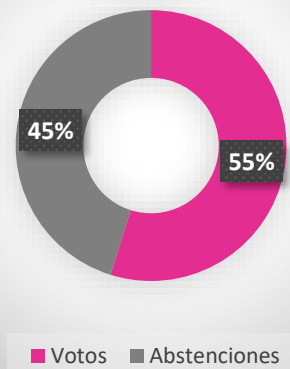

RESULTADOS DEPORTISTAS

- D. Ángel Mendiguren Ugarte
- D. Juan Antonio Domínguez Cámara
- D. Eduardo Ruíz de Azúa López de Letona
- D. Luis Antonio Grajales Arcaute

PARTICIPACIÓN POR CLUBES

PARTICIPACIÓN

RESULTADOS DE LAS ELECCIONES A LA ASAMBLEA 2016-2020

ESTAMENTO DE TÉCNICOS

D. Ignacio Isasi Olarte	10
D. Iñigo Cabrera Sánchez	6
TOTAL	16

RESULTADOS DE TÉCNICOS

- D. Ignacio Isasi Olarte
- D. Iñigo Cabrera Sánchez

PARTICIPACIÓN POR CLUBES

PARTICIPACIÓN