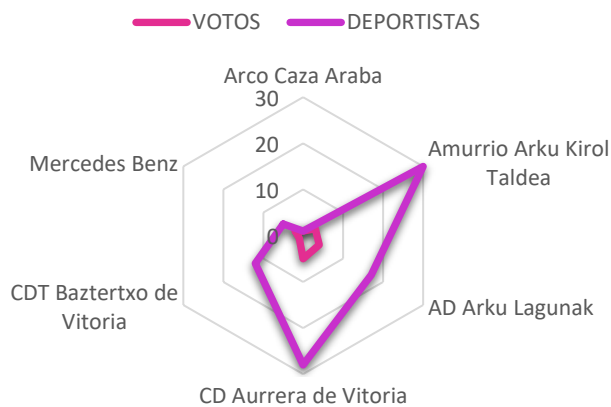

PARTICIPACIÓN POR CLUBES